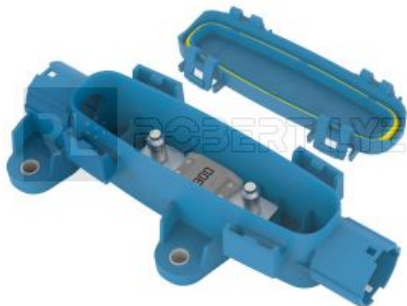

## Porte-fusible étanche 48V pour fusible MEGA

Porte fusible pour protection boîtier électrique principal.

Avec sorties pour gaine annelée

Matière PA6GF25 / Pour câble 40 à 70mm<sup>2</sup> /

Dimension : L : 180 x l : 69 x H :40mm

Fixation : 2 trous Ø 7mm

Indice de protection : IP67

Cosses de raccordement et garnitures d'étanchéités : nous consulter

Référence	Caractéristiques
0300071	Couvercle pour porte fusible