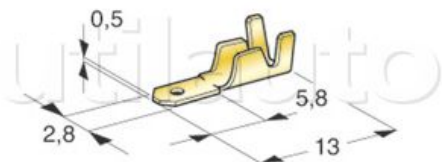

## Cosses mâles laiton brut

Référence	Article épuisé	Conditionnement	Largeur	Page Catalogue	Pour câble de section / diamètre
185297	oui	boîte 200 pièces	2.8 mm	277	0.5 à 1.0 mm <sup>2</sup>