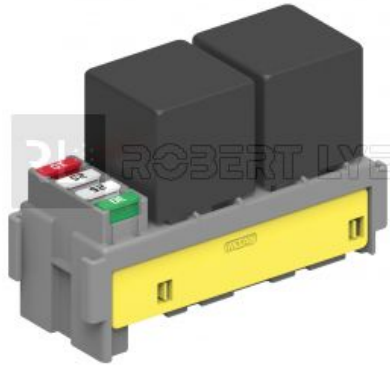

Boîte modulaire pour 4 fusibles MINI + 2 mini relais

H 39 x L 91,6 x l 35 mm

Cosses pour connexion fusibles MINI (à commander séparément) :

1108330 Pour câble 0,35 à 0,75 mm²

1108331 Pour câble 1 à 2 mm²

1108332 Pour câble 2,5 à 4 mm²

Cosses pour connexion relais pour clip mâle 6,3 mm (à commander séparément) :

100376 Pour câble 0,35 à 0,50 mm²

100377 Pour câble 0,75 à 1,50 mm²

100378 Pour câble 2 à 3 mm²

100379 Pour câble 4 à 6 mm²

Référence