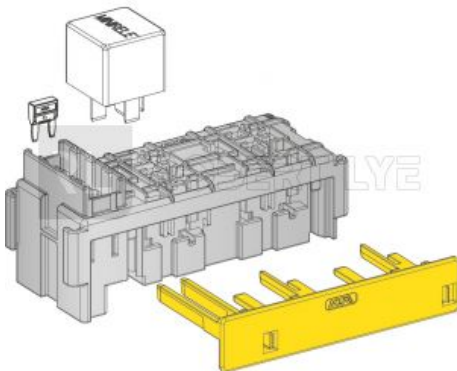

Boîte modulaire pour 4 fusibles MINI + 2 mini relais

H 39 x L 91,6 x l 35 mm

Cosses pour connexion fusibles MINI (à commander séparément) :

1108330 Pour câble 0,35 à 0,75 mm²

1108331 Pour câble 1 à 2 mm²

1108332 Pour câble 2,5 à 4 mm²

Cosses pour connexion relais pour clip mâle 6,3 mm (à commander séparément) :

100376 Pour câble 0,35 à 0,50 mm²

100377 Pour câble 0,75 à 1,50 mm²

100378 Pour câble 2 à 3 mm²

100379 Pour câble 4 à 6 mm²

Référence