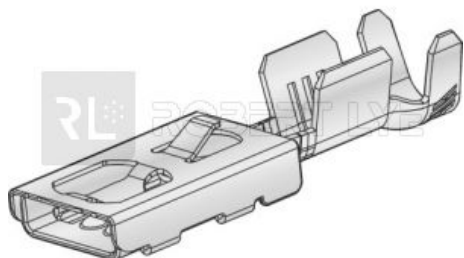

Cosses pour connexion de relais sur boîtes modulaires

Sur boîtes modulaires réfs 909737 et 909739

Référence	Caractéristiques	Page Catalogue
1108401	Pour câble 1,5 à 2,5 mm ²	312