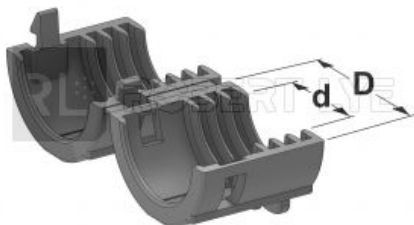

## Raccords pour gaine annelée sortie fusible MEGA pour boîtiers de protection électrique réfs. 0301053 et 0301045

Pour boîtiers de protection électrique réfs. 0301053 et 0301045

Référence	Caractéristiques	Page Catalogue
0300577	D 24,6 / d 15,2 mm	310