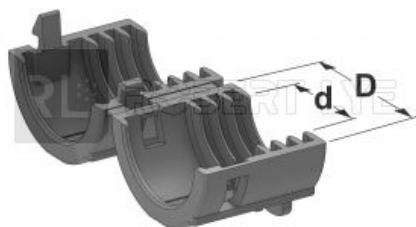

## Raccords pour gaine annelée sortie fusible MEGA pour boîtiers de protection électrique réfs. 0301053 et 0301045

Pour boîtiers de protection électrique réfs. 0301053 et 0301045

Référence	Caractéristiques	Page Catalogue
0300464	D 24,6 / d 14,3 mm	310