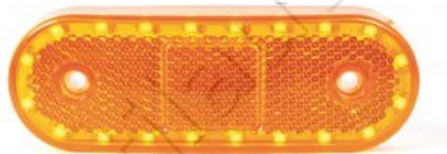

LED

Feu latéral orange à Leds avec catadioptre - 12/24 Volts - IP68

Dimensions : L 114 x l 40 x Epaisseur 25 mm
 Fixation : 2 trous ø 5 mm - Entraxe : 75 mm
 Montage : A plaquer

Homologué R10

Le + produit :
 - Design
 - Multiposition

Référence	Connexion	Page Catalogue
410261	Câble 220 mm avec connecteur Superseal câblé	56