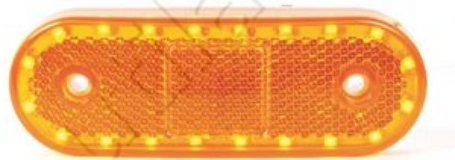

LED

Feu latéral orange à Leds avec catadioptre - 12/24 Volts - IP68

Dimensions : L 114 x l 40 x Epaisseur 25 mm
 Fixation : 2 trous ø 5 mm - Entraxe : 75 mm
 Montage : A plaquer

Homologué R10

Le + produit :
 - Design
 - Multiposition

Référence	Connexion	Page Catalogue
410261	Câble 220 mm avec connecteur Superseal câblé	56