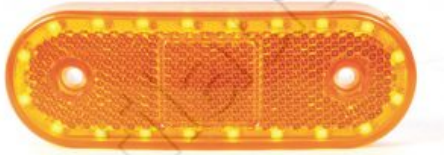

LED

Feu latéral orange à Leds avec catadioptre - 12/24 Volts - IP68

Dimensions : L 114 x l 40 x Epaisseur 25 mm
Fixation : 2 trous ø 5 mm - Entraxe : 75 mm
Montage : A plaquer

Homologué R10

Le + produit :
- Design
- Multiposition

Référence	Connexion	Page Catalogue
410260	Câble 590 mm avec clip rapide	56