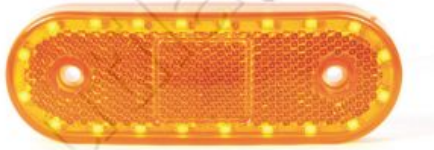

LED

Feu latéral orange à Leds avec catadioptre - 12/24 Volts - IP68

Dimensions : L 114 x l 40 x Epaisseur 25 mm
Fixation : 2 trous ø 5 mm - Entraxe : 75 mm
Montage : A plaquer

Homologué R10

Le + produit :
- Design
- Multiposition

Référence	Connexion	Page Catalogue
410260	Câble 590 mm avec clip rapide	56