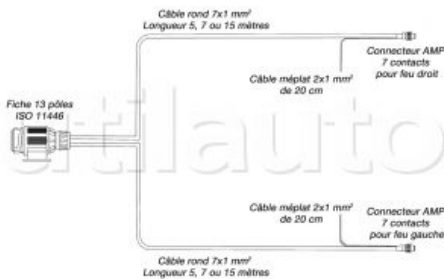

Faisceau électrique 13 pôles 12 Volts pour remorques avec alimentation pour feux latéraux

Faisceau simple avec fiche 13 pôles ISO11446 équipé de 2 connecteurs AMP pour brancher les feux arrières 5/6 fonctions et de 2 retours de 20 cm de câble méplat 2x1 mm² pour connecter des feux auxiliaires équipés de clips rapides

Feu arrière gauche ou droit 5/6 fonctions : Stop - Position - Clignotant - Antibrouillard - Recul - Feu latéral

A noter : L'éclairer de plaque n'est pas considéré comme une fonction car il est couplé au feu de position

Le + produit :
 - Montage rapide

Référence	Longueur	Page Catalogue
417042	7 mètres	A15-24