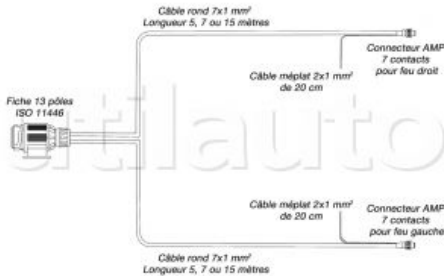

## Faisceau électrique 13 pôles 12 Volts pour remorques avec alimentation pour feux latéraux

Faisceau simple avec fiche 13 pôles ISO11446 équipé de 2 connecteurs AMP pour brancher les feux arrières 5/6 fonctions et de 2 retours de 20 cm de câble méplat 2x1 mm<sup>2</sup> pour connecter des feux auxiliaires équipés de clips rapides

Feu arrière gauche ou droit 5/6 fonctions : Stop - Position - Clignotant - Antibrouillard - Recul - Feu latéral

A noter : L'éclaireur de plaque n'est pas considéré comme une fonction car il est couplé au feu de position

Le + produit :  
 - Montage rapide

Référence	Longueur	Page Catalogue
417040	5 mètres	A15-24