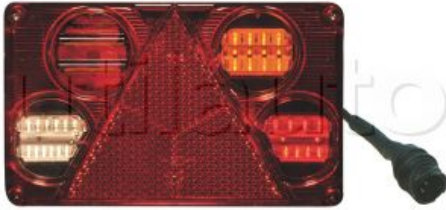

LED

Feu arrière compact à Leds pour remorques - 9/36 Volts - 232 x 142 x 59 mm - IP68

Dimensions : L 232 x l 142 x Ep 59 mm

Connexion : Câble 300 mm avec connecteur type AMP
Fixation : 2 vis ø 6 mm - Entraxe 150 mm

Référence	Caractéristiques	Page Catalogue
410076	Montage DROIT - Stop / Position / Clignotant / Recul / Catadioptré / Éclaireur de plaque latéral	88