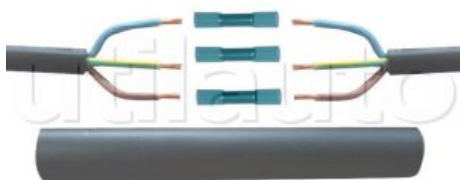

Kit de réparation pour connexions sur câbles / faisceaux

Kit pour maintenance ou réparation sur connexions de câbles et de faisceaux, composé de connecteurs «bout à bout» à sertir + thermorétractables et de manchons de gaine thermo rétreint 3 : 1 + colle intérieure à paroi épaisse.

Permet de rétablir une continuité électrique étanche sur tous types de câbles mono ou multiconducteurs de section 0,25 à 2,5 mm²

(Idéal pour câbles multiconducteurs à 2 ou 3 éléments).

Référence	Article épuisé	Caractéristiques	Page Catalogue
114294	oui	<p>Pour fils électriques \varnothing 1,5 à 2,5 mm² -</p> <p>Kit composé de :</p> <p>9 manchons bout à bout à sertir thermo bleus (185430) +</p> <p>3 manchons gaine thermo + colle rétreint 19 : 6 mm - Longueur 150 mm</p>	6.4