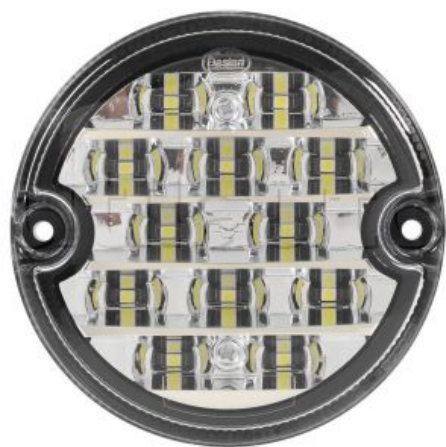

LED

Feu de recul modulaire à Leds - 9/33 Volts - Ø 95 mm - IP67

A poser ou à encastrer
Dimensions : Ø 95 mm x Ep 31 mm
Connexion : 250 mm de câble
Fixation : 2 vis - Entraxe 80 mm

1ère monte majeure bus et poids lourds : MERCEDES - MAN - IVECO

Homologué R23 et R10

Référence	Page Catalogue
350540	100