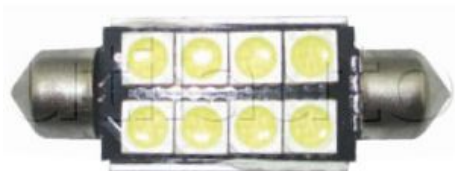

Lampes 8 Leds type navette 11x41 mm pour véhicules Can-Bus

Elles peuvent s'installer en lieu et place des ampoules équivalentes à filament.

Toutes ces ampoules ne sont pas homologuées.

Les lampes à Leds non homologuées ne peuvent être utilisées pour la circulation sur route.

Applications : Agriculture, chantiers, aéroports...

Conditionnement : Boîtes de 10 pièces

Coloris : Blanc

Culot SV8,5-8

Référence	Page Catalogue	Volts
808332	184	24