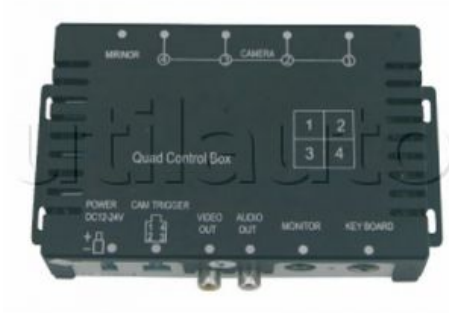

Boîtier quad de recharge pour kit réf. 998032.

Permet de relier le moniteur à 1,2,3 ou 4 caméras maximum.

Référence	Page Catalogue
998035	16.4