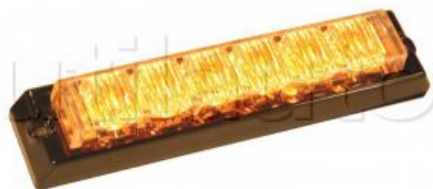

LED

Feu de pénétration 6 Leds - 12/24 Volts - IP67

12 modes flash
Disponible en orange, bleu ou cristal
Contour amovible noir
Cabochoon translucide en position OFF
A poser ou à insérer
Autonome ou synchronisé
Dimensions : 157 x 33 x 23 mm
Fixation : 2 trous \varnothing 4 mm - Entraxe : 143 mm

Référence	Caractéristiques	Couleur	Page Catalogue
365536	Feu homologué R65	Orange	40