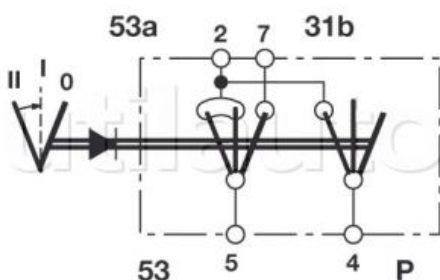

Interrupteur 3 positions - Inverseur avec retour automatique (II-I) pour essuie-glaces à 1 vitesse avec lave-glaces

Interrupteur pour un équipement de 1ère monte et recharge équivalent aux équipements majeurs éclairage et commutation.

Spécifications techniques :

- Utilisable en 12 et 24 Volts
- Protection étanchéité : IP 67
- Raccordement par languette 6.35 mm
- Température d'utilisation : -30° à + 85°C
- Charge maximale 12 Volts : 16 Ampères - 24 Volts : 8 Ampères.
- Contacts argent
- Durée de vie moyenne 250.000 cycles
- Perçage standard 44.1 x 22.1 mm - Pour panneau épaisseur 2.5 mm maxi.
- Equivalents / adaptables 1er équipement HELLA.

Peuvent être livrés en 2 versions :

- Soit en 12/24 Volts (livrés sans lampe). Les lampes ou Leds sont alors commandées séparément en version 12 ou 24 Volts. Ces interrupteurs fonctionnent en mode éclairage simple : la pastille lumineuse ne s'éclaire que lorsque l'interrupteur est en position marche.

- Soit en 12 ou 24 Volts (livrés avec lampe). Ces interrupteurs permettent un double éclairage : de position et de fonction (interrupteurs rétro-éclairés). L'interrupteur s'éclaire légèrement lorsque les feux du véhicule sont mis en marche pour un repérage aisé (éclairage de position) et s'éclaire plus intensément lorsque l'interrupteur est mis en position marche (éclairage de fonction). Ces interrupteurs ne sont livrables qu'avec lampe 12 ou 24 Volts.

Il est possible de les équiper de Leds blanches ou de couleurs. Il faut alors commander les Leds séparément et les installer à la place des lampes.

Légende pour les références ci-dessous :