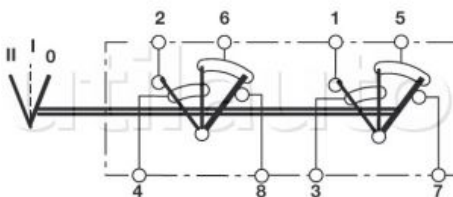

Interrupteur 3 positions - Inverseur double 0-I-II commande combinée

Interrupteur pour un équipement de 1ère monte et recharge équivalent aux équipements majeurs éclairage et commutation.

Spécifications techniques :

- Utilisable en 12 et 24 Volts
- Protection étanchéité : IP 67
- Raccordement par languette 6.35 mm
- Température d'utilisation : -30° à + 85°C
- Charge maximale 12 Volts : 16 Ampères - 24 Volts : 8 Ampères.
- Contacts argent
- Durée de vie moyenne 250.000 cycles
- Perçage standard 44.1 x 22.1 mm - Pour panneau épaisseur 2.5 mm maxi.
- Equivalents / adaptables 1er équipement HELLA.

Peuvent être livrés en 2 versions :

- Soit en 12/24 Volts (livrés sans lampe). Les lampes ou Leds sont alors commandées séparément en version 12 ou 24 Volts. Ces interrupteurs fonctionnent en mode éclairage simple : la pastille lumineuse ne s'éclaire que lorsque l'interrupteur est en position marche.

- Soit en 12 ou 24 Volts (livrés avec lampe). Ces interrupteurs permettent un double éclairage : de position et de fonction (interrupteurs rétro-éclairés). L'interrupteur s'éclaire légèrement lorsque les feux du véhicule sont mis en marche pour un repérage aisé (éclairage de position) et s'éclaire plus intensément lorsque l'interrupteur est mis en position marche (éclairage de fonction). Ces interrupteurs ne sont livrables qu'avec lampe 12 ou 24 Volts.

Il est possible de les équiper de Leds blanches ou de couleurs. Il faut alors commander les Leds séparément et les installer à la place des lampes.

Légende pour les références ci-dessous :

- 12/24V : Interrupteur sans lampe. Commander les lampes ou Leds souhaitées.
- 12V-PFou 24V-PF : Interrupteurs en 12 ou 24 Volts avec un double éclairage de position ou de fonction. Livrés avec les lampes correspondantes.