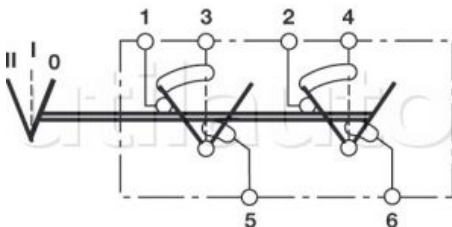

Référence	Page Catalogue	Volts
944139	353	12/24V