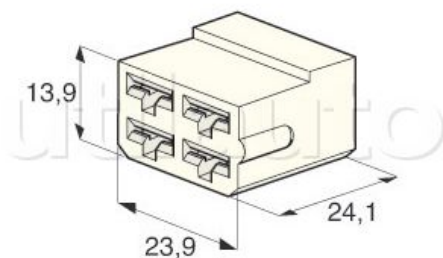

Connecteurs universels - Type AMP

Connexion par clip 6,35
Pour câble 1 à 2,5 mm²
Coloris naturel sauf Réf 192295 et Réf 192296 coloris noir

Cosses pour connexion à commander séparément

Référence	Caractéristiques	Conditionnement	Page Catalogue
192240	Connecteur 4 voies pour cosses femelles Réf 185304 ou 185304B	25	285