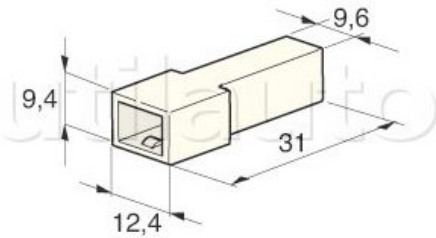

Connecteurs universels - Type AMP

Connexion par clip 6,35
Pour câble 1 à 2,5 mm²
Coloris naturel sauf Réf 192295 et Réf 192296 coloris noir

Cosses pour connexion à commander séparément

Référence	Caractéristiques	Conditionnement	Page Catalogue
192150	Connecteur 1 voie pour cosses mâles Réf 185311	100	285