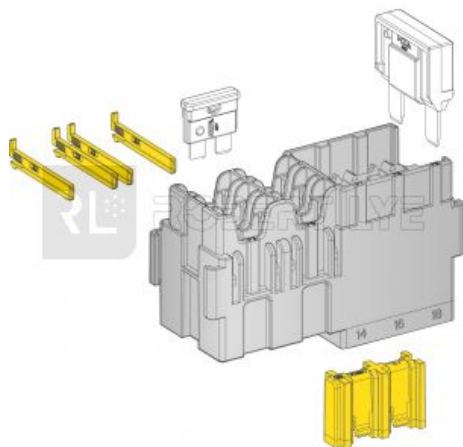

MTA

Boîte modulaire pour 3 fusibles MAXI + 6 fusibles UNIVERSELS

Dimensions : H 46,5 x L 91,6 x l 35 mm

Cosses pour connexion fusibles UNIVERSELS (à commander séparément) :

1107920 pour câble 0,35 à 1,5 mm²

1107930 pour câble 2 à 3 mm²

1107940 pour câble 4 à 6 mm²

Cosses pour connexion fusibles MAXI (à commander séparément) :

100402 pour câble 1,5 à 2,5 mm²

100403 pour câble 4 à 6 mm²

100404 pour câble 8 à 10 mm²

100405 pour câble 16 mm²

Référence

909718

Page Catalogue

313