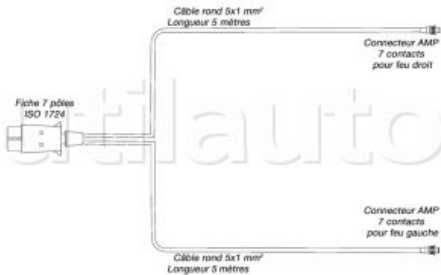

Faisceau électrique 7 pôles 12 Volts pour remorques

Faisceau simple avec fiche 7 pôles ISO1724 équipé de 2 connecteurs AMP pour brancher les feux arrières 3 ou 4 fonctions

Feu arrière gauche 4 fonctions : Stop - Position - Clignotant - Antibrouillard

Feu arrière droit 3 fonctions : Stop - Position - Clignotant

A noter : L'éclaireur de plaque n'est pas considéré comme une fonction car il est couplé au feu de position

Le + produit :
 - Montage rapide

Référence	Longueur	Page Catalogue
417020	5 mètres	A15-22