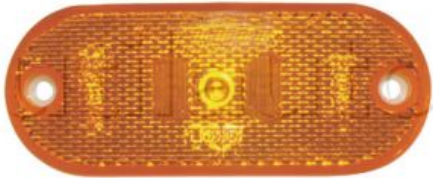

LED

Feu latéral orange à Leds avec catadioptre - Avec double connecteur AMP

Dimensions : L 110 x l 45 x Epaisseur 36 mm
Connexion : 300 mm de câble
Fixation : 2 trous ø 4,5 mm - Entraxe : 90 mm
Montage : A plaquer

Référence	Connexion	Page Catalogue	Volts
386918	Double connecteur AMP	56	24