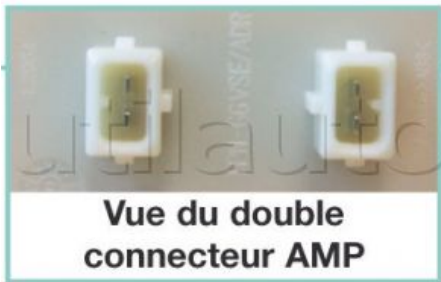

LED

Feu latéral orange à Leds avec catadioptre - Avec double connecteur AMP

Dimensions : L 110 x l 45 x Epaisseur 36 mm
Connexion : 300 mm de câble
Fixation : 2 trous ø 4,5 mm - Entraxe : 90 mm
Montage : A plaquer

Référence	Connexion	Page Catalogue	Volts
386918	Double connecteur AMP	56	24