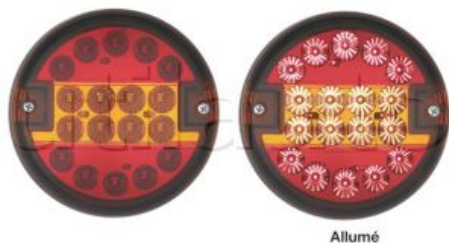

LED

Feu modulaire à Leds - 9/33 Volts - ø 140 x Ep 71 mm - IP67

Allumé

Stop - Position - Clignotant
Dimensions : ø 140 x Ep 71 mm
Connexion : passe fils avec cosses plates 6,35 mm
Fixation 2 vis ø 5 mm - Entraxe 45 mm
à poser

Ces feux sont utilisables de façon individuelle pour des compositions modulaires et pour le remplacement éventuel d'un module des feux réfs. 384010 - 384012.

Référence	Page Catalogue
350352	99