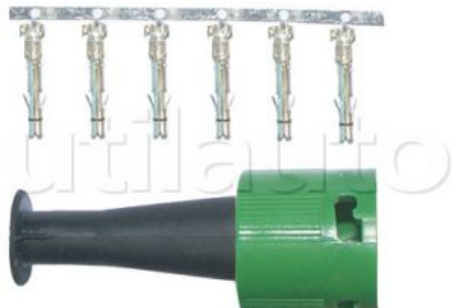

## Connecteurs 6 pôles pour feux arrière

Référence	Caractéristiques	Page Catalogue
386980	Connecteur pour feu droit	113